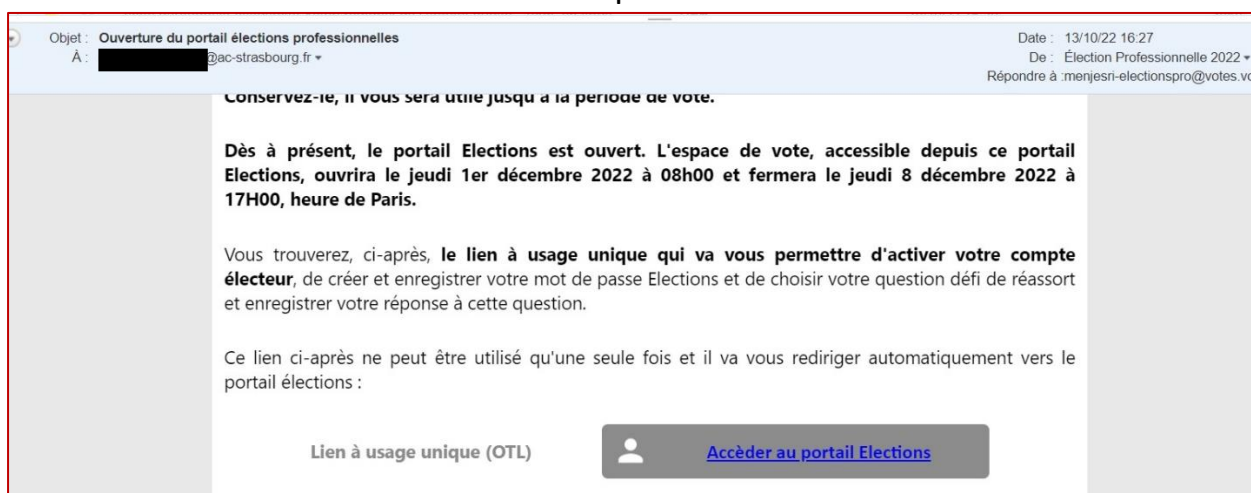

## ETAPE 1 : OUVRIR SON ESPACE ELECTEUR

**1°** Vous avez dû recevoir un mail le 13 octobre dans votre boîte académique intitulé « **Ouverture du portail élections professionnelles** ». A l'intérieur de ce mail, vous trouverez un lien unique vous donnant accès à l'espace permettant de créer son espace électeur.

NB : si vous n'avez pas reçu ce mail, ou si vous l'avez supprimé par inadvertance, vous pouvez néanmoins procéder à la création de votre espace électeur :

- en vous rendant sur le portail Élections : <https://www.education-jeunesse-recherche-sports.gouv.fr/electionspro2022>
- en cliquant sur le bouton ACCÉDER AU PORTAIL ÉLECTIONS
- en renseignant votre identifiant électeur (votre adresse mail professionnelle)
- vous recevrez alors automatiquement, sur votre adresse mail professionnelle de contact, un nouvel email de communication avec un nouveau lien à usage unique.
- cliquez sur ce lien à usage unique afin d'activer votre compte électeur.